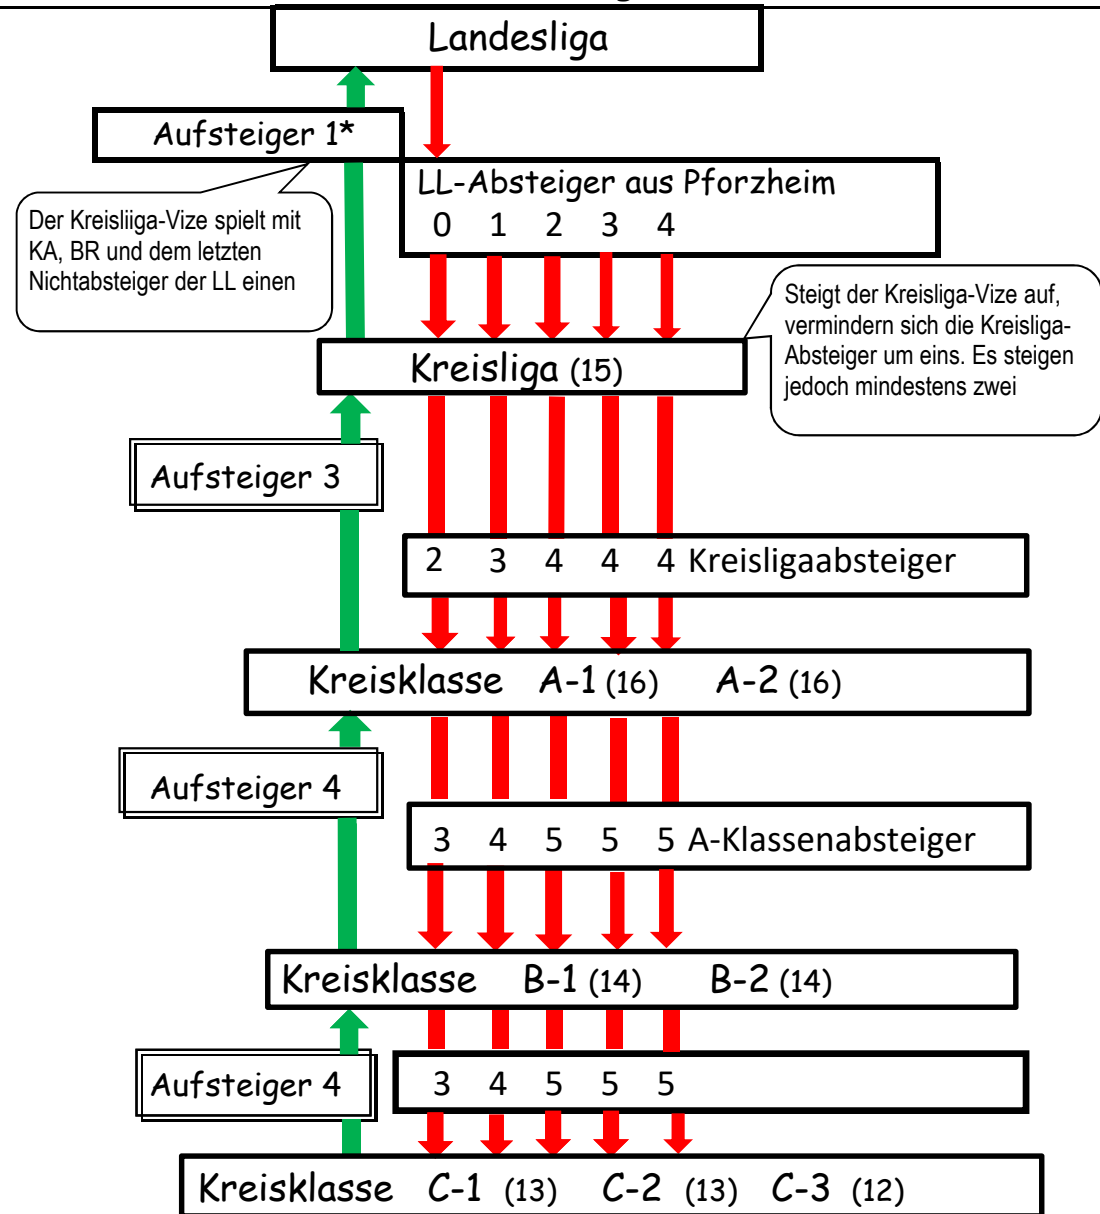

Auf - und Abstieg 2018/19

Die Kreisliga und die Staffeln der Kreisklasse A spielen in der Regel mit 16 Vereinen, die Staffeln der Kreisklasse B und C mit 14 Vereinen. Wird die Staffelstärke von 16 bzw. 14 überschritten, erfolgt im Folgejahr ein erhöhter Abstieg, jedoch maximal 4 pro Staffel.

Anfangszeiten

Sa./So.	2. Mannschaft		1. Mannschaft
	Juli-Oktober	13:00	15:00
November	12:30	14:30	
Dezember	12:00	14:00	
Februar-Juni	13:00	15:00	

Wochentag	1. Mannschaft	
Juli-August	18:30	
bis 13.09.18	18:00	
14.09.18 - 21.03.19	nur mit Flutlicht	
22.03.19 - 17.04.19	18:00	
ab 18.04.19	18:30	

Eintrittspreise

Liga / Klasse	Nichtmitgl.	Ermäßigte	Jugend bis 16 J. Frauen
Verbandsliga	Preise legt jeder Verein für sich fest		
Landesliga	4,00 €	3,00 €	2,00 € Fr.
Kreisliga	3,50 €	3,00 €	frei
Kreisklasse A	3,00 €	2,50 €	frei
Kreisklasse B	2,50 €	2,00 €	frei
Kreisklasse C	2,50 €	2,00 €	frei